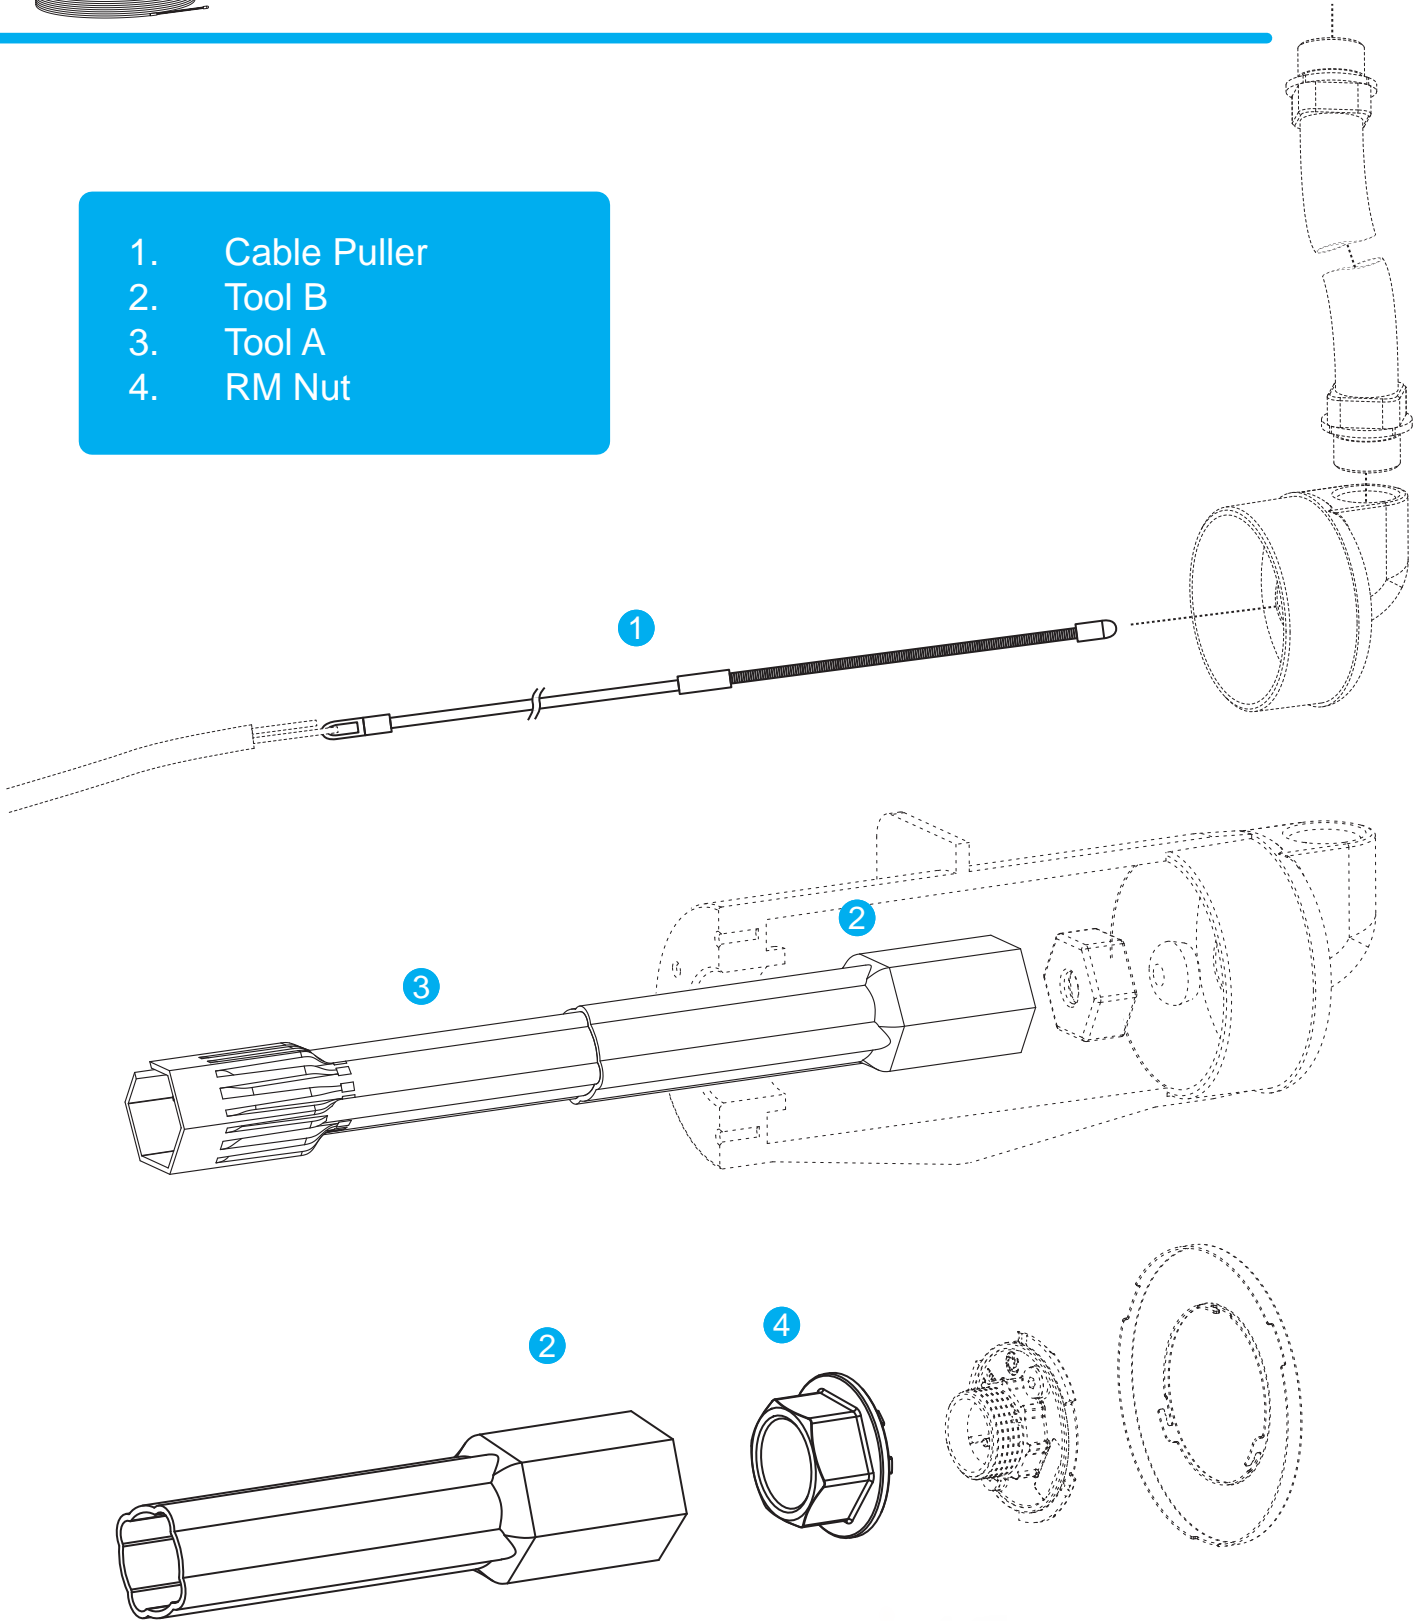

# TOOLSET - 513-0151

1. Cable Puller
2. Tool B
3. Tool A
4. RM Nut

**Spectravis** 